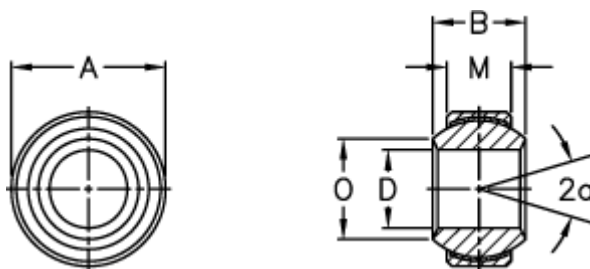

Varenummer: 03406061
Beskrivelse: Fluro Ledleje GXSW 6.16

Mål

A	= 16	Størrelse	= 6.16
a (grader)	= 13	Tilladelige o/min	= 530
B	= 9	Vægt	= 9
D	= 6		
Dynamisk belastning C (kN)	= 9.3		
M	= 6.75		
O	= 8.9		
Statisk belastning C0 (kN)	= 15.5		